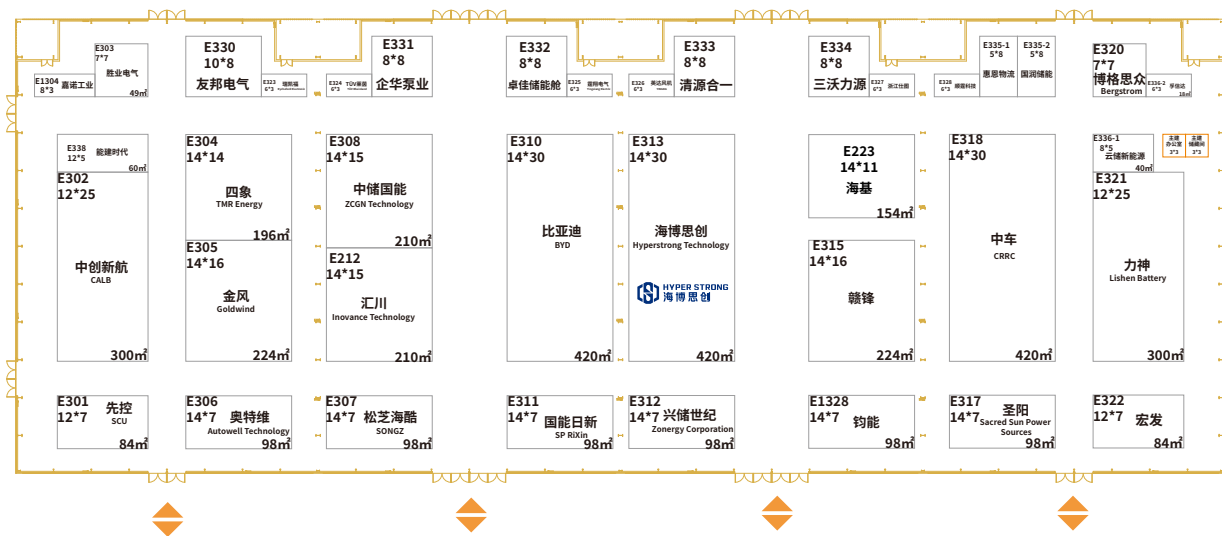

ESIE 2024 · 第十二届

储能国际峰会暨展览会

THE 12TH ENERGY STORAGE INTERNATIONAL CONFERENCE AND EXPO

阳光电源馆 (1号馆) SUNGROW HALL (HALL 1)

特装展位
Space-unit Booth

公共服务
Public Service

储能国际峰会暨展览会

THE 12TH ENERGY STORAGE INTERNATIONAL CONFERENCE AND EXPO

远景能源馆(2号馆)

ESIE 2024 · 第十二届

储能国际峰会暨展览会

THE 12TH ENERGY STORAGE INTERNATIONAL CONFERENCE AND EXPO

海博思创馆 (3号馆) HYPERSTRONG HALL (HALL 3)

特装展位
Space-unit Booth

公共服务
Public Service

ESIE 2024·第十二届

储能国际峰会暨展览会

THE 12TH ENERGY STORAGE INTERNATIONAL CONFERENCE AND EXPO

鹏辉能源(国际)馆(4号馆)

GREAT POWER (INTERNATIONAL) HALL (HALL 4)

ESIE 2024 · 第十二届

储能国际峰会暨展览会

THE 12TH ENERGY STORAGE INTERNATIONAL CONFERENCE AND EXPO