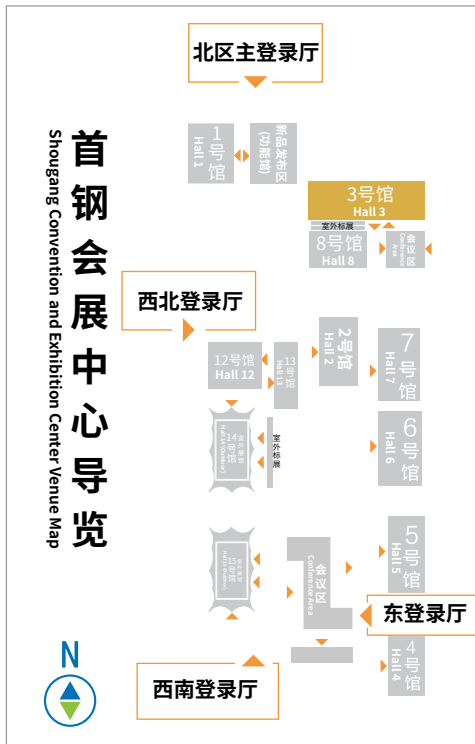

ESIE 2024 · 第十二届

储能国际峰会暨展览会

THE 12TH ENERGY STORAGE INTERNATIONAL CONFERENCE AND EXPO

阳光电源馆 (1号馆) SUNGROW HALL (HALL 1)

特装展位
Space-unit Booth

公共服务
Public Service

储能国际峰会暨展览会

THE 12TH ENERGY STORAGE INTERNATIONAL CONFERENCE AND EXPO

远景能源馆(2号馆)

ESIE 2024 · 第十二届

储能国际峰会暨展览会

THE 12TH ENERGY STORAGE INTERNATIONAL CONFERENCE AND EXPO

海博思创馆 (3号馆) HYPERSTRONG HALL (HALL 3)

特装展位
Space-unit Booth

公共服务
Public Service

ESIE 2024·第十二届

储能国际峰会暨展览会

THE 12TH ENERGY STORAGE INTERNATIONAL CONFERENCE AND EXPO

鹏辉能源(国际)馆(4号馆)

GREAT POWER (INTERNATIONAL) HALL (HALL 4)

ESIE 2024 · 第十二届

储能国际峰会暨展览会

THE 12TH ENERGY STORAGE INTERNATIONAL CONFERENCE AND EXPO

蜂巢能源馆(5号馆) SVOLT ENERGY HALL (HALL 5)

特装展位
Space-unit Booth

公共服务
Public Service

ESIE 2024 · 第十二届

储能国际峰会暨展览会

THE 12TH ENERGY STORAGE INTERNATIONAL CONFERENCE AND EXPO

奇点能源馆 (6号馆)

储能国际峰会暨展览会