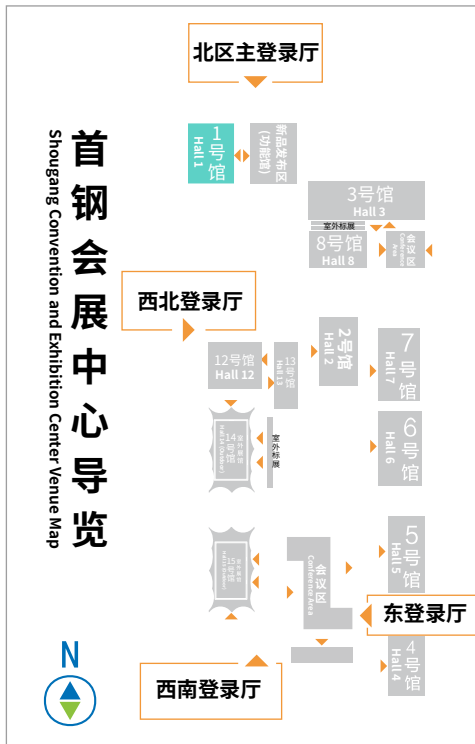

ESIE 2024 · 第十二届

储能国际峰会暨展览会

THE 12TH ENERGY STORAGE INTERNATIONAL CONFERENCE AND EXPO

阳光电源馆 (1号馆) SUNGROW HALL (HALL 1)

特装展位
Space-unit Booth

公共服务
Public Service

储能国际峰会暨展览会

THE 12TH ENERGY STORAGE INTERNATIONAL CONFERENCE AND EXPO

远景能源馆(2号馆)

ESIE 2024 · 第十二届

储能国际峰会暨展览会

THE 12TH ENERGY STORAGE INTERNATIONAL CONFERENCE AND EXPO

海博思创馆 (3号馆) HYPERSTRONG HALL (HALL 3)

特装展位
Space-unit Booth

公共服务
Public Service

ESIE 2024·第十二届

储能国际峰会暨展览会

THE 12TH ENERGY STORAGE INTERNATIONAL CONFERENCE AND EXPO

鹏辉能源(国际)馆(4号馆)

GREAT POWER (INTERNATIONAL) HALL (HALL 4)

ESIE 2024 · 第十二届

储能国际峰会暨展览会

THE 12TH ENERGY STORAGE INTERNATIONAL CONFERENCE AND EXPO