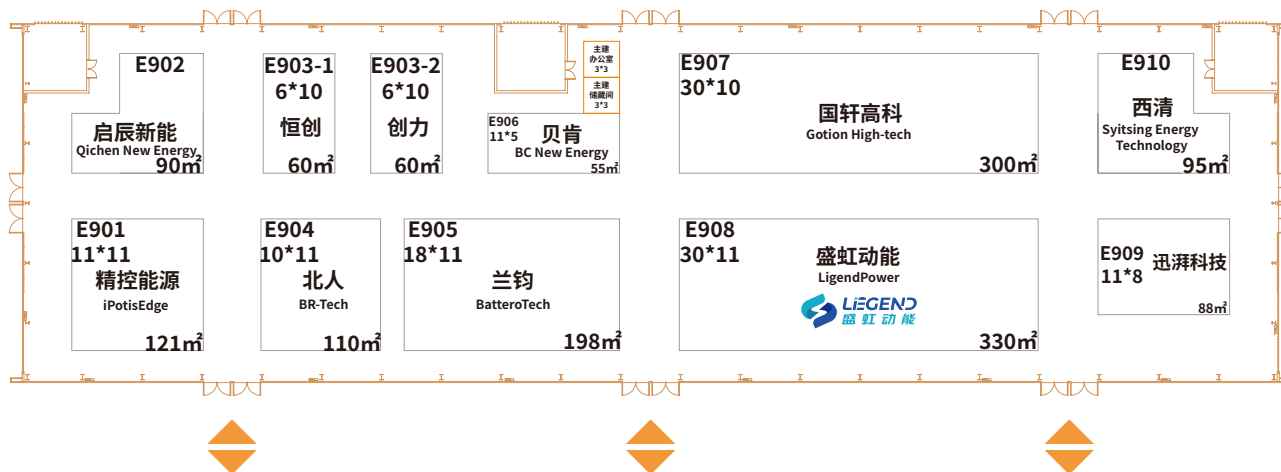

科华数能馆(12号馆) KEHUA HALL (HALL 12)

ESIE 2024·第十二届

储能国际峰会暨展览会

THE 12TH ENERGY STORAGE INTERNATIONAL CONFERENCE AND EXPO

盛虹动能馆 (13号馆) LIGENDPOWER HALL (HALL 13)

特装展位
Space-unit Booth

公共服务
Public Service

ESIE 2024 · 第十二届