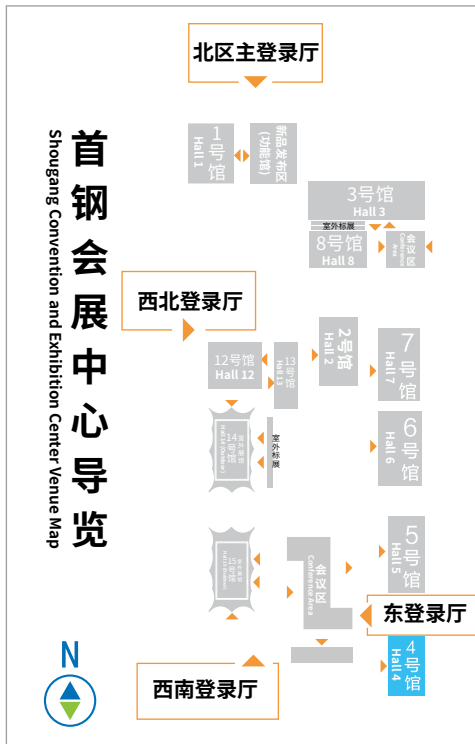

ESIE 2024 · 第十二届

储能国际峰会暨展览会

THE 12TH ENERGY STORAGE INTERNATIONAL CONFERENCE AND EXPO

阳光电源馆 (1号馆) SUNGROW HALL (HALL 1)

特装展位
Space-unit Booth

公共服务
Public Service

储能国际峰会暨展览会

THE 12TH ENERGY STORAGE INTERNATIONAL CONFERENCE AND EXPO

远景能源馆(2号馆)

ESIE 2024 · 第十二届

储能国际峰会暨展览会

THE 12TH ENERGY STORAGE INTERNATIONAL CONFERENCE AND EXPO

海博思创馆 (3号馆) HYPERSTRONG HALL (HALL 3)

特装展位
Space-unit Booth

公共服务
Public Service

ESIE 2024·第十二届

储能国际峰会暨展览会

THE 12TH ENERGY STORAGE INTERNATIONAL CONFERENCE AND EXPO

鹏辉能源(国际)馆(4号馆)

GREAT POWER (INTERNATIONAL) HALL (HALL 4)

ESIE 2024 · 第十二届

储能国际峰会暨展览会

THE 12TH ENERGY STORAGE INTERNATIONAL CONFERENCE AND EXPO

蜂巢能源馆(5号馆) SVOLT ENERGY HALL (HALL 5)

特装展位
Space-unit Booth

公共服务
Public Service

ESIE 2024 · 第十二届

储能国际峰会暨展览会

THE 12TH ENERGY STORAGE INTERNATIONAL CONFERENCE AND EXPO

奇点能源馆 (6号馆)

储能国际峰会暨展览会