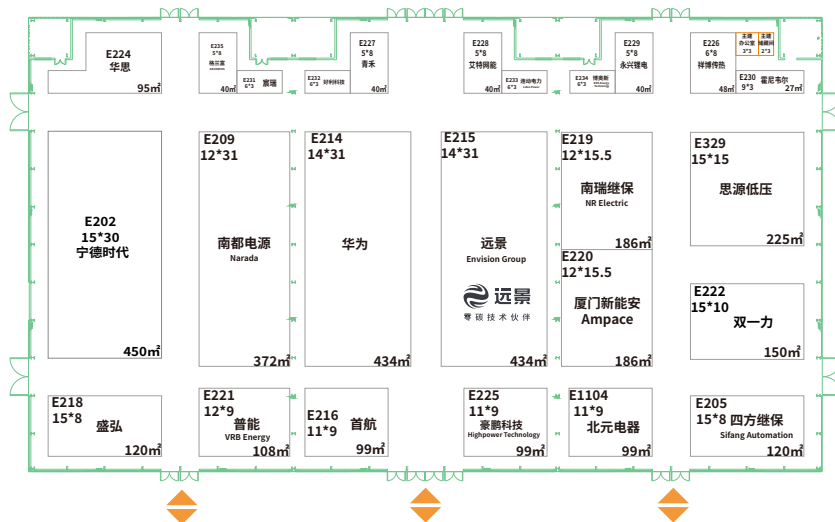

ESIE 2024 · 第十二届

储能国际峰会暨展览会

THE 12TH ENERGY STORAGE INTERNATIONAL CONFERENCE AND EXPO

阳光电源馆 (1号馆) SUNGROW HALL (HALL 1)

特装展位
Space-unit Booth

公共服务
Public Service

储能国际峰会暨展览会

THE 12TH ENERGY STORAGE INTERNATIONAL CONFERENCE AND EXPO

远景能源馆(2号馆)

ESIE 2024 · 第十二届

储能国际峰会暨展览会

THE 12TH ENERGY STORAGE INTERNATIONAL CONFERENCE AND EXPO

海博思创馆 (3号馆) HYPERSTRONG HALL (HALL 3)

特装展位
Space-unit Booth

公共服务
Public Service

ESIE 2024·第十二届

储能国际峰会暨展览会

THE 12TH ENERGY STORAGE INTERNATIONAL CONFERENCE AND EXPO

鹏辉能源(国际)馆(4号馆)

GREAT POWER (INTERNATIONAL) HALL (HALL 4)

ESIE 2024 · 第十二届

储能国际峰会暨展览会

THE 12TH ENERGY STORAGE INTERNATIONAL CONFERENCE AND EXPO