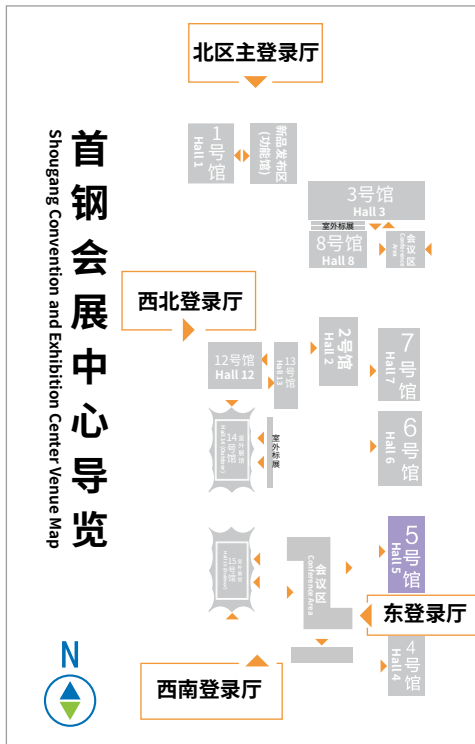

ESIE 2024 · 第十二届

储能国际峰会暨展览会

THE 12TH ENERGY STORAGE INTERNATIONAL CONFERENCE AND EXPO

阳光电源馆 (1号馆) SUNGROW HALL (HALL 1)

特装展位
Space-unit Booth

公共服务
Public Service

储能国际峰会暨展览会

THE 12TH ENERGY STORAGE INTERNATIONAL CONFERENCE AND EXPO

远景能源馆(2号馆)

ESIE 2024 · 第十二届

储能国际峰会暨展览会

THE 12TH ENERGY STORAGE INTERNATIONAL CONFERENCE AND EXPO

海博思创馆 (3号馆) HYPERSTRONG HALL (HALL 3)

特装展位
Space-unit Booth

公共服务
Public Service

ESIE 2024·第十二届

储能国际峰会暨展览会

THE 12TH ENERGY STORAGE INTERNATIONAL CONFERENCE AND EXPO

鹏辉能源(国际)馆(4号馆)

GREAT POWER (INTERNATIONAL) HALL (HALL 4)

ESIE 2024 · 第十二届

储能国际峰会暨展览会

THE 12TH ENERGY STORAGE INTERNATIONAL CONFERENCE AND EXPO

蜂巢能源馆(5号馆) SVOLT ENERGY HALL (HALL 5)

特装展位
Space-unit Booth

公共服务
Public Service

ESIE 2024 · 第十二届

储能国际峰会暨展览会

THE 12TH ENERGY STORAGE INTERNATIONAL CONFERENCE AND EXPO

奇点能源馆 (6号馆)

储能国际峰会暨展览会