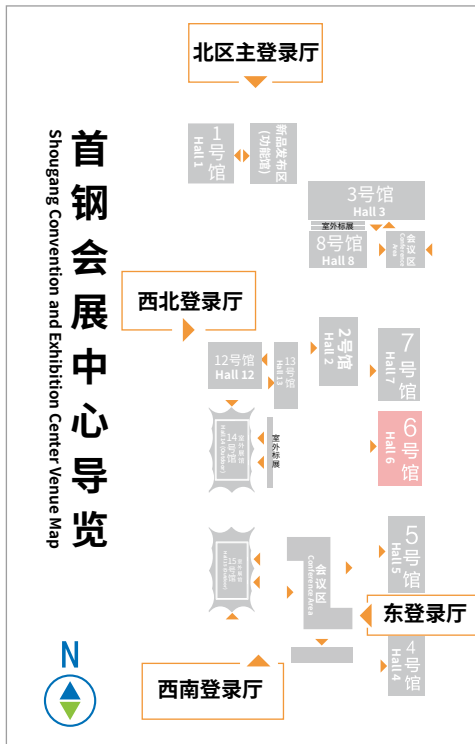

储能国际峰会暨展览会

THE 12TH ENERGY STORAGE INTERNATIONAL CONFERENCE AND EXPO

鹏辉能源(国际)馆(4号馆)

GREAT POWER (INTERNATIONAL) HALL (HALL 4)

ESIE 2024 · 第十二届

储能国际峰会暨展览会

THE 12TH ENERGY STORAGE INTERNATIONAL CONFERENCE AND EXPO

蜂巢能源馆(5号馆) SVOLT ENERGY HALL (HALL 5)

特装展位
Space-unit Booth

公共服务
Public Service

ESIE 2024 · 第十二届

储能国际峰会暨展览会

THE 12TH ENERGY STORAGE INTERNATIONAL CONFERENCE AND EXPO

奇点能源馆 (6号馆)

储能国际峰会暨展览会

THE 12TH ENERGY STORAGE INTERNATIONAL CONFERENCE AND EXPO

中天储能馆 (7号馆) ZTT HALL (HALL 7)

储能国际峰会暨展览会

THE 12TH ENERGY STORAGE INTERNATIONAL
CONFERENCE AND EXPO

沃太能源馆(8号馆)

储能国际峰会暨展览会

THE 12TH ENERGY STORAGE INTERNATIONAL CONFERENCE AND EXPO

科华数能馆(12号馆) KEHUA HALL (HALL 12)

ESIE 2024·第十二届

储能国际峰会暨展览会

THE 12TH ENERGY STORAGE INTERNATIONAL CONFERENCE AND EXPO

盛虹动能馆 (13号馆) LIGENDPOWER HALL (HALL 13)

特装展位
Space-unit Booth

公共服务
Public Service

ESIE 2024 · 第十二届