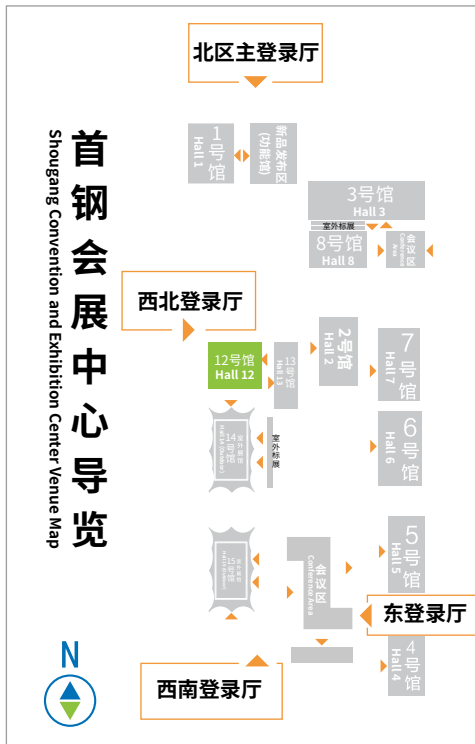

储能国际峰会暨展览会

THE 12TH ENERGY STORAGE INTERNATIONAL CONFERENCE AND EXPO

鹏辉能源(国际)馆(4号馆)

GREAT POWER (INTERNATIONAL) HALL (HALL 4)

ESIE 2024 · 第十二届

储能国际峰会暨展览会

THE 12TH ENERGY STORAGE INTERNATIONAL CONFERENCE AND EXPO

蜂巢能源馆(5号馆) SVOLT ENERGY HALL (HALL 5)

特装展位
Space-unit Booth

公共服务
Public Service

ESIE 2024 · 第十二届

储能国际峰会暨展览会

THE 12TH ENERGY STORAGE INTERNATIONAL CONFERENCE AND EXPO

奇点能源馆 (6号馆)

储能国际峰会暨展览会

THE 12TH ENERGY STORAGE INTERNATIONAL CONFERENCE AND EXPO

中天储能馆 (7号馆) ZTT HALL (HALL 7)

储能国际峰会暨展览会

THE 12TH ENERGY STORAGE INTERNATIONAL
CONFERENCE AND EXPO

沃太能源馆(8号馆)

储能国际峰会暨展览会

THE 12TH ENERGY STORAGE INTERNATIONAL CONFERENCE AND EXPO

科华数能馆(12号馆) KEHUA HALL (HALL 12)

ESIE 2024·第十二届

储能国际峰会暨展览会

THE 12TH ENERGY STORAGE INTERNATIONAL CONFERENCE AND EXPO

盛虹动能馆 (13号馆) LIGENDPOWER HALL (HALL 13)

特装展位
Space-unit Booth

公共服务
Public Service

ESIE 2024 · 第十二届