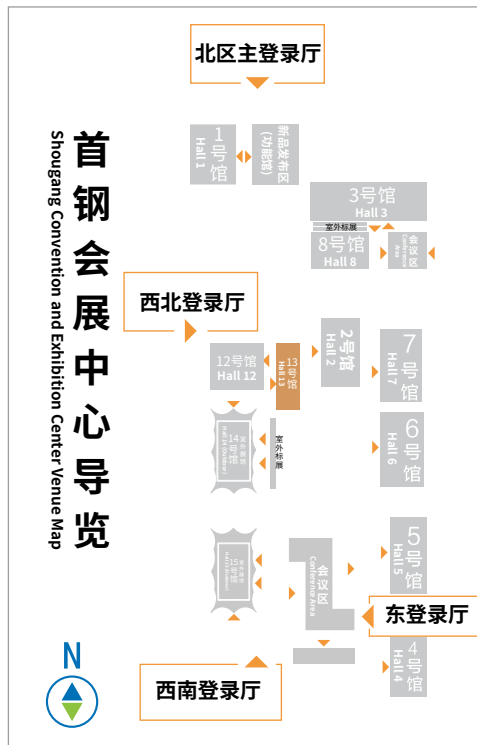

储能国际峰会暨展览会

THE 12TH ENERGY STORAGE INTERNATIONAL CONFERENCE AND EXPO

鹏辉能源(国际)馆(4号馆)

GREAT POWER (INTERNATIONAL) HALL (HALL 4)

ESIE 2024 · 第十二届

储能国际峰会暨展览会

THE 12TH ENERGY STORAGE INTERNATIONAL CONFERENCE AND EXPO

蜂巢能源馆(5号馆) SVOLT ENERGY HALL (HALL 5)

特装展位
Space-unit Booth

公共服务
Public Service

ESIE 2024 · 第十二届

储能国际峰会暨展览会

THE 12TH ENERGY STORAGE INTERNATIONAL CONFERENCE AND EXPO

奇点能源馆 (6号馆)

储能国际峰会暨展览会

THE 12TH ENERGY STORAGE INTERNATIONAL CONFERENCE AND EXPO

中天储能馆 (7号馆) ZTT HALL (HALL 7)

储能国际峰会暨展览会

THE 12TH ENERGY STORAGE INTERNATIONAL
CONFERENCE AND EXPO

沃太能源馆(8号馆)

储能国际峰会暨展览会

THE 12TH ENERGY STORAGE INTERNATIONAL CONFERENCE AND EXPO

科华数能馆(12号馆) KEHUA HALL (HALL 12)

ESIE 2024·第十二届

储能国际峰会暨展览会

THE 12TH ENERGY STORAGE INTERNATIONAL CONFERENCE AND EXPO

盛虹动能馆 (13号馆) LIGENDPOWER HALL (HALL 13)

特装展位
Space-unit Booth

公共服务
Public Service

ESIE 2024 · 第十二届