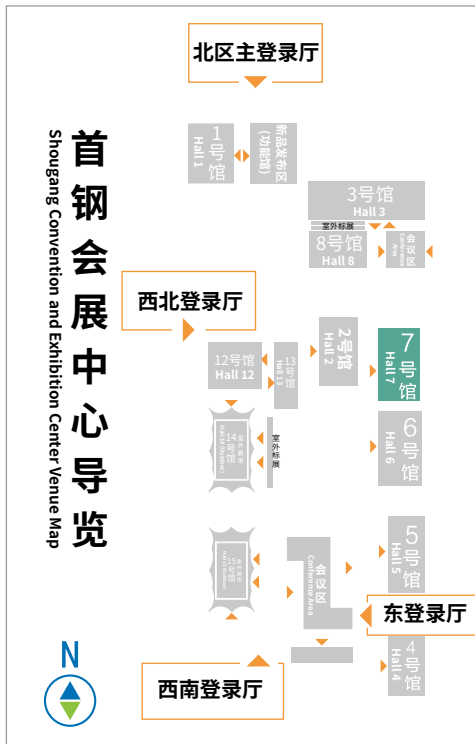

储能国际峰会暨展览会

THE 12TH ENERGY STORAGE INTERNATIONAL CONFERENCE AND EXPO

鹏辉能源(国际)馆(4号馆)

GREAT POWER (INTERNATIONAL) HALL (HALL 4)

ESIE 2024 · 第十二届

储能国际峰会暨展览会

THE 12TH ENERGY STORAGE INTERNATIONAL CONFERENCE AND EXPO

蜂巢能源馆(5号馆) SVOLT ENERGY HALL (HALL 5)

特装展位
Space-unit Booth

公共服务
Public Service

ESIE 2024 · 第十二届

储能国际峰会暨展览会

THE 12TH ENERGY STORAGE INTERNATIONAL CONFERENCE AND EXPO

奇点能源馆 (6号馆)

储能国际峰会暨展览会

THE 12TH ENERGY STORAGE INTERNATIONAL CONFERENCE AND EXPO

中天储能馆 (7号馆) ZTT HALL (HALL 7)

储能国际峰会暨展览会

THE 12TH ENERGY STORAGE INTERNATIONAL
CONFERENCE AND EXPO

沃太能源馆(8号馆)

储能国际峰会暨展览会

THE 12TH ENERGY STORAGE INTERNATIONAL CONFERENCE AND EXPO

科华数能馆(12号馆) KEHUA HALL (HALL 12)

ESIE 2024·第十二届

储能国际峰会暨展览会

THE 12TH ENERGY STORAGE INTERNATIONAL CONFERENCE AND EXPO

盛虹动能馆 (13号馆) LIGENDPOWER HALL (HALL 13)

特装展位
Space-unit Booth

公共服务
Public Service

ESIE 2024 · 第十二届