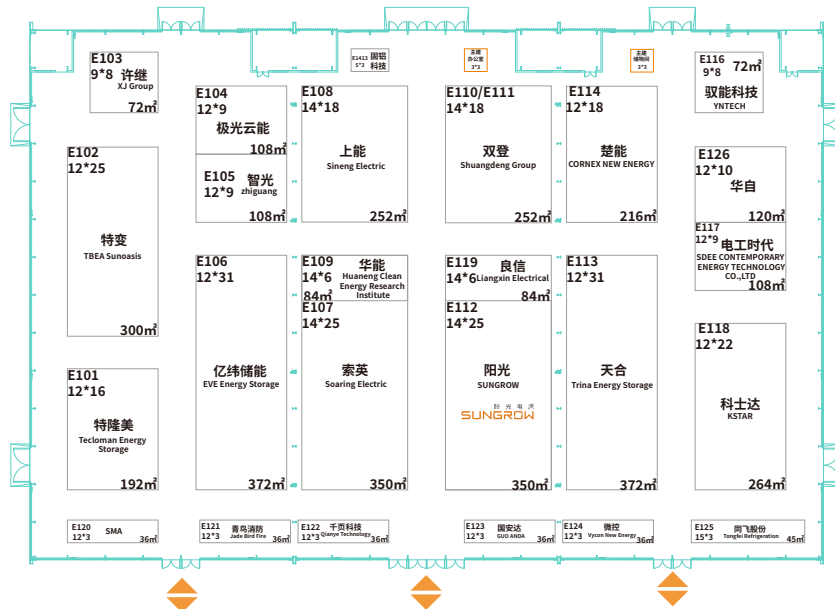

ESIE 2024 · 第十二届

储能国际峰会暨展览会

THE 12TH ENERGY STORAGE INTERNATIONAL CONFERENCE AND EXPO

阳光电源馆 (1号馆) SUNGROW HALL (HALL 1)

特装展位
Space-unit Booth

公共服务
Public Service

储能国际峰会暨展览会

THE 12TH ENERGY STORAGE INTERNATIONAL CONFERENCE AND EXPO

远景能源馆(2号馆)

ESIE 2024 · 第十二届

储能国际峰会暨展览会

THE 12TH ENERGY STORAGE INTERNATIONAL CONFERENCE AND EXPO

海博思创馆 (3号馆) HYPERSTRONG HALL (HALL 3)

特装展位
Space-unit Booth

公共服务
Public Service

ESIE 2024·第十二届

储能国际峰会暨展览会

THE 12TH ENERGY STORAGE INTERNATIONAL CONFERENCE AND EXPO

鹏辉能源(国际)馆(4号馆)

GREAT POWER (INTERNATIONAL) HALL (HALL 4)

ESIE 2024 · 第十二届

储能国际峰会暨展览会

THE 12TH ENERGY STORAGE INTERNATIONAL CONFERENCE AND EXPO