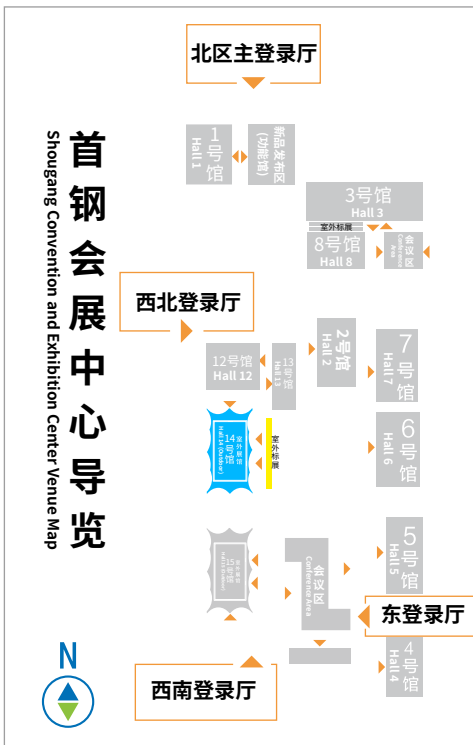

ESIE 2024 · 第十二届

储能国际峰会暨展览会

THE 12TH ENERGY STORAGE INTERNATIONAL CONFERENCE AND EXPO

上海电气馆(14号馆)

14号馆对面户外展示区 130*10

特装展位
Space-unit Booth

标准展位
Standard Booth

公共服务
Public Service

新品发布区
New product launch event