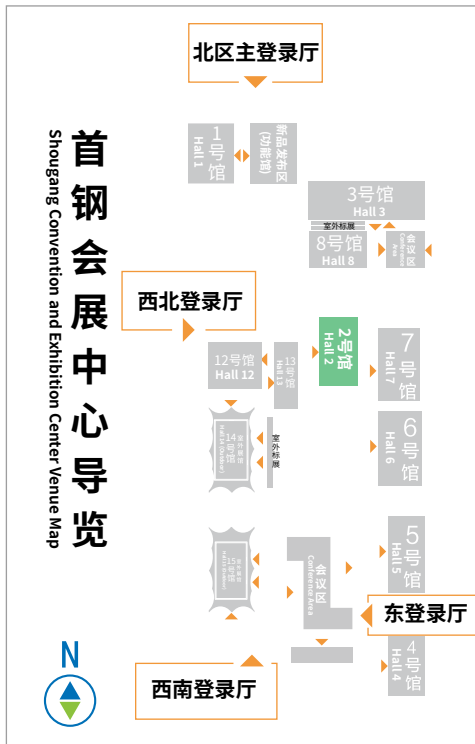

ESIE 2024 · 第十二届

储能国际峰会暨展览会

THE 12TH ENERGY STORAGE INTERNATIONAL CONFERENCE AND EXPO

阳光电源馆 (1号馆) SUNGROW HALL (HALL 1)

特装展位
Space-unit Booth

公共服务
Public Service

储能国际峰会暨展览会

THE 12TH ENERGY STORAGE INTERNATIONAL CONFERENCE AND EXPO

远景能源馆(2号馆)

ESIE 2024 · 第十二届

储能国际峰会暨展览会

THE 12TH ENERGY STORAGE INTERNATIONAL CONFERENCE AND EXPO

海博思创馆 (3号馆) HYPERSTRONG HALL (HALL 3)

特装展位
Space-unit Booth

公共服务
Public Service

ESIE 2024·第十二届

储能国际峰会暨展览会

THE 12TH ENERGY STORAGE INTERNATIONAL CONFERENCE AND EXPO

鹏辉能源(国际)馆(4号馆)

GREAT POWER (INTERNATIONAL) HALL (HALL 4)

ESIE 2024 · 第十二届

储能国际峰会暨展览会

THE 12TH ENERGY STORAGE INTERNATIONAL CONFERENCE AND EXPO