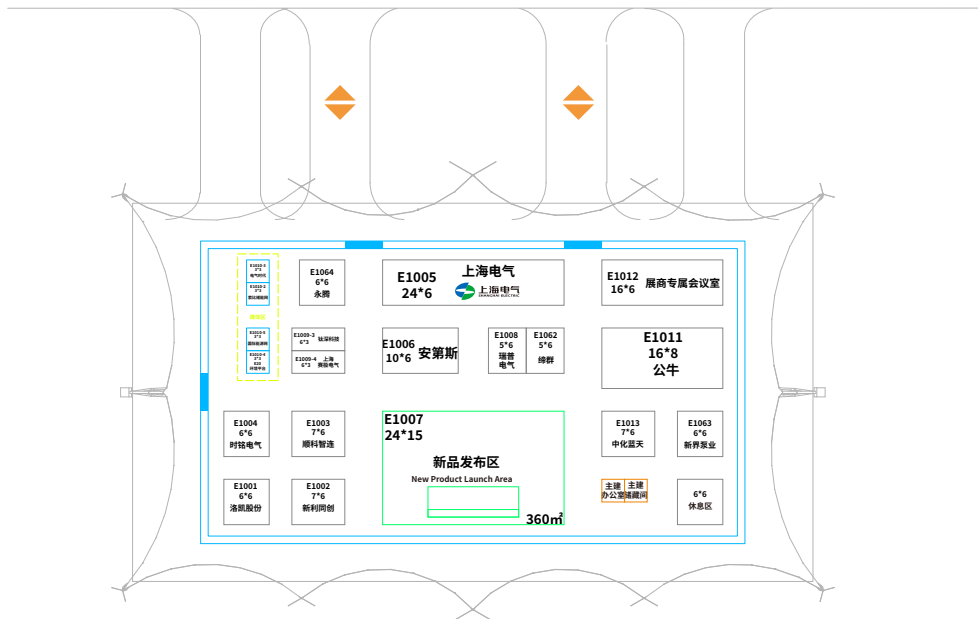

ESIE 2024 · 第十二届

储能国际峰会暨展览会

THE 12TH ENERGY STORAGE INTERNATIONAL CONFERENCE AND EXPO

上海电气馆(14号馆)

14号馆对面户外展示区 130*10

特装展位
Space-unit Booth

标准展位
Standard Booth

公共服务
Public Service

新品发布区
New product launch event