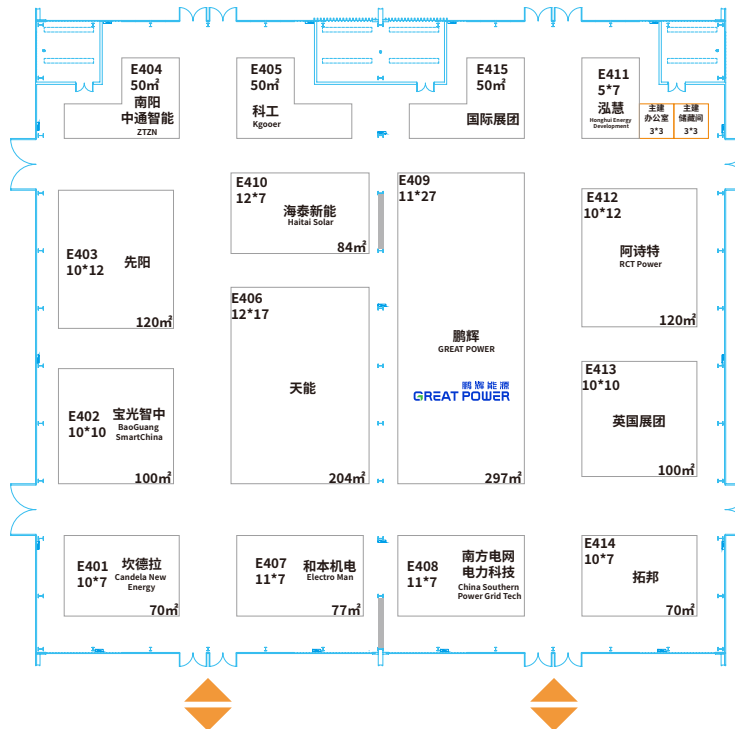

ESIE 2024 · 第十二届

储能国际峰会暨展览会

THE 12TH ENERGY STORAGE INTERNATIONAL CONFERENCE AND EXPO

阳光电源馆 (1号馆) SUNGROW HALL (HALL 1)

特装展位
Space-unit Booth

公共服务
Public Service

储能国际峰会暨展览会

THE 12TH ENERGY STORAGE INTERNATIONAL CONFERENCE AND EXPO

远景能源馆(2号馆)

ESIE 2024 · 第十二届

储能国际峰会暨展览会

THE 12TH ENERGY STORAGE INTERNATIONAL CONFERENCE AND EXPO

海博思创馆 (3号馆) HYPERSTRONG HALL (HALL 3)

特装展位
Space-unit Booth

公共服务
Public Service

ESIE 2024·第十二届

储能国际峰会暨展览会

THE 12TH ENERGY STORAGE INTERNATIONAL CONFERENCE AND EXPO

鹏辉能源(国际)馆(4号馆)

GREAT POWER (INTERNATIONAL) HALL (HALL 4)

ESIE 2024 · 第十二届

储能国际峰会暨展览会

THE 12TH ENERGY STORAGE INTERNATIONAL CONFERENCE AND EXPO