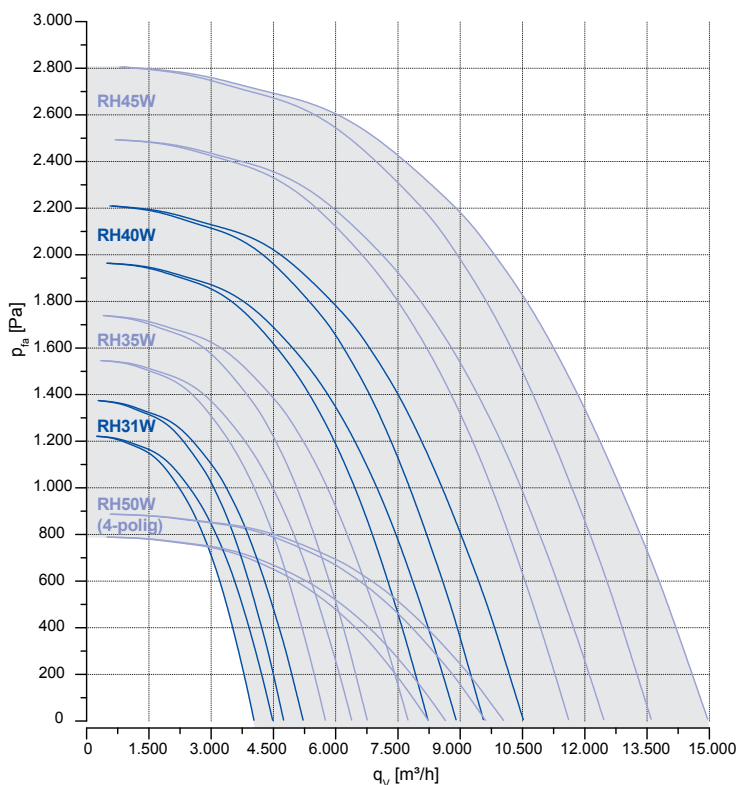

## Правильный вентилятор для каждой рабочей точки

Диаграмма характеристик серий вентиляторов от RH31W до RH50W, 50 Гц, 2- или 4-полюсный