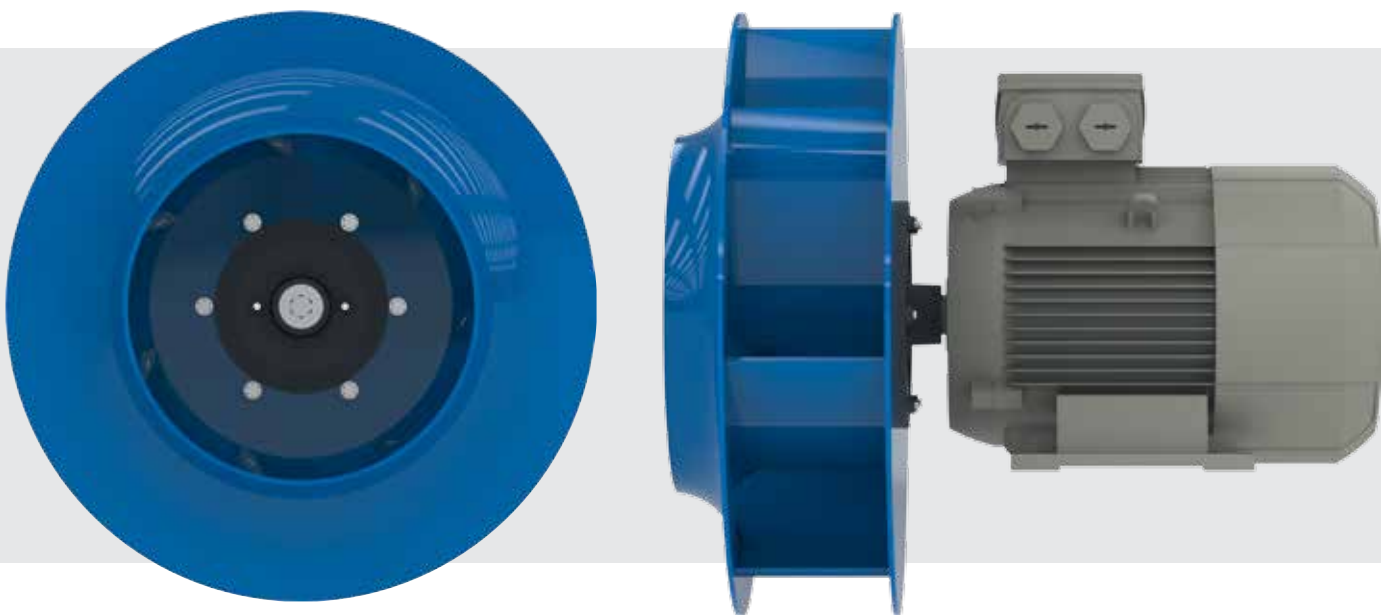

Линейка вентиляторов для максимальных требований к прочности и качеству

Эквивалентное напряжение

Эти изображения демонстрируют напряжение в составных элементах при нагрузке 0 МПа: элементы не под нагрузкой. Чем выше нагрузка, тем больше напряжение в элементах.

Статико-механический анализ прочности

Проверенное качество

Изделия соответствуют спецификациям следующих железнодорожных стандартов:

DIN EN 15085

Железнодорожная область применения – сварка железнодорожных транспортных средств и компонентов

Компания ZIEHL-ABEGG сертифицирована в соответствии с EN15085, классификационный уровень CL1

DIN EN 61373

Железнодорожная область применения – оборудование подвижного состава – испытания на стойкость к ударам и вибрациям

DIN EN ISO 9227

Испытания на коррозионную стойкость в кондиционированном воздухе - испытание в солевой камере до 1000 часов