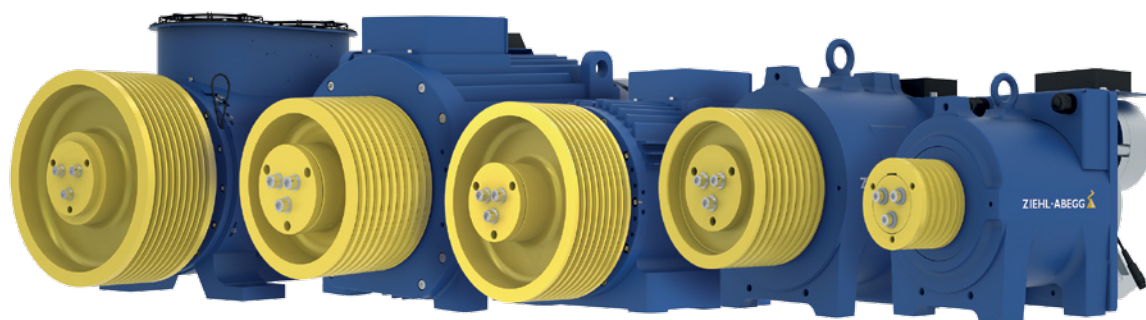

Movimiento a través de la perfección

La Liga Real en tecnología de ventilación, regulación y accionamientos

ZA top

Máquina gearless de elevador

Sólo ventajas: comportamiento convincente

Máquinas gearless de ZIEHL-ABEGG:

- ⇒ 100.000 máquinas funcionando en todo el mundo
- ⇒ Larga experiencia en tecnología sincrona - desde 1993
- ⇒ Idóneo para ascensores sin cuarto de máquinas e instalaciones con cuarto
- ⇒ Amplia gama de máquinas para cargas variadas
- ⇒ Fácil montaje
- ⇒ Cálculo seguro con el software ZAlift de ZIEHL-ABEGG
- ⇒ Rápidos plazos de entrega